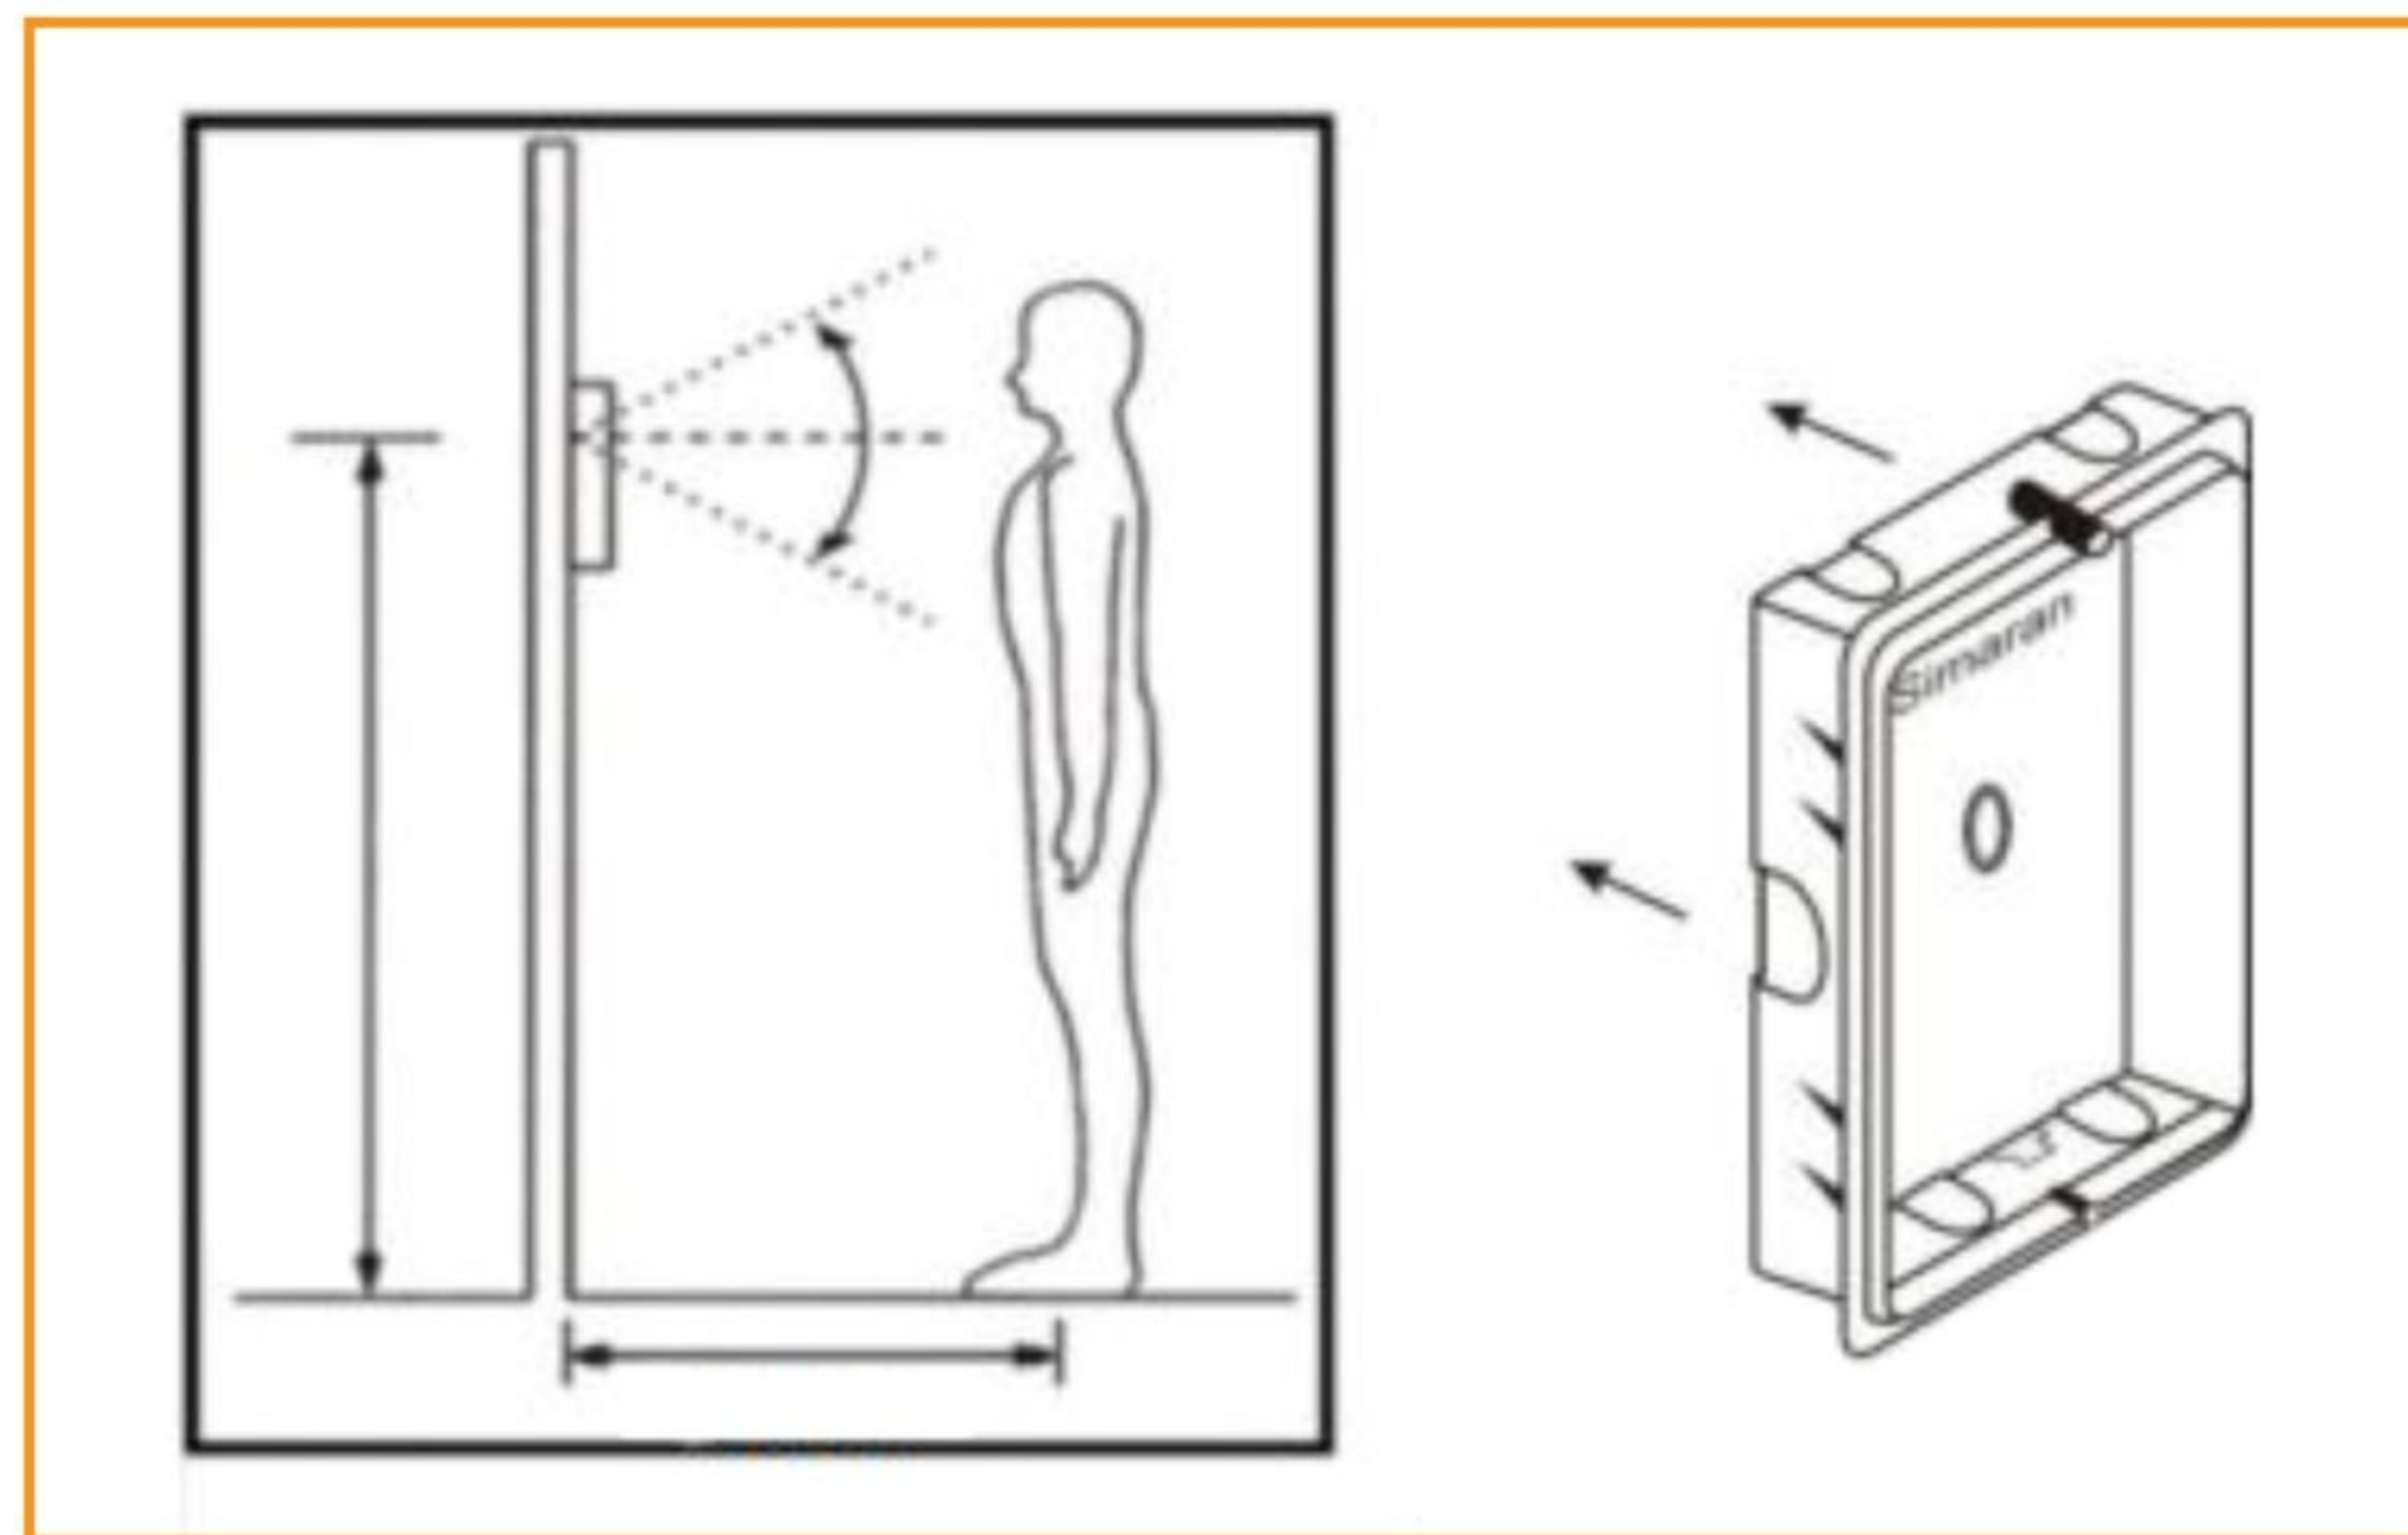

## Simaran Panel Fardad

- نوع محصول: پنل تصویری
- مدل محصول: فرداد VFBC3
- رنگ صفحه: نقره‌ای یا کروم
- نوع نصب: توکار
- دید در شب: دارد
- تعداد واحد: 3 واحد
- صفحه کلید نورانی: دارد
- زاویه دوربین: قابل تنظیم
- نوع حسگر تصویر: CCD
- گارانتی 30 ماهه سیماران
- تغذیه: 14v DC - 180Ma
- دمای عملکرد: 25-° ... 70+°
- جنس صفحه: آلومینیوم یکپارچه آبکاری شده
- تعداد کارت یا تگ قابل ذخیره: فاقد ماژول کارت خوان
- سیستم نصب: 4 رشته سیم با قطبیت (مثبت و منفی)
- فرکانس پویش: افقی 15.625 کیلوهرتز - عمودی 50 هرتز

### روش نصب پنل دربازکن تصویری فرداد سیماران:

- 1) قبل از کار گذاشتن قوطی توکار، محل ورود سیم (از کف با دیوارهای جانبی) را از قوطی جدا کنید.
- 2) قوطی توکار را در ارتفاع ۱۴۰ سانتی متر از سطح زمین تا لنز دوربین و کاملاً هم تراز با دیوار نصب کنید (شکل) اگر قوطی توکار، هم تراز با دیوار نباشد پنل به خوبی نصب نخواهد شد.
- 3) سیم‌ها را مطابق راهنمای نصب به پنل متصل کنید.
- 4) پنل را روی قوطی توکار قرار دهید و آن را با دو عدد پیچ آلن به قوطی توکار متصل کنید.