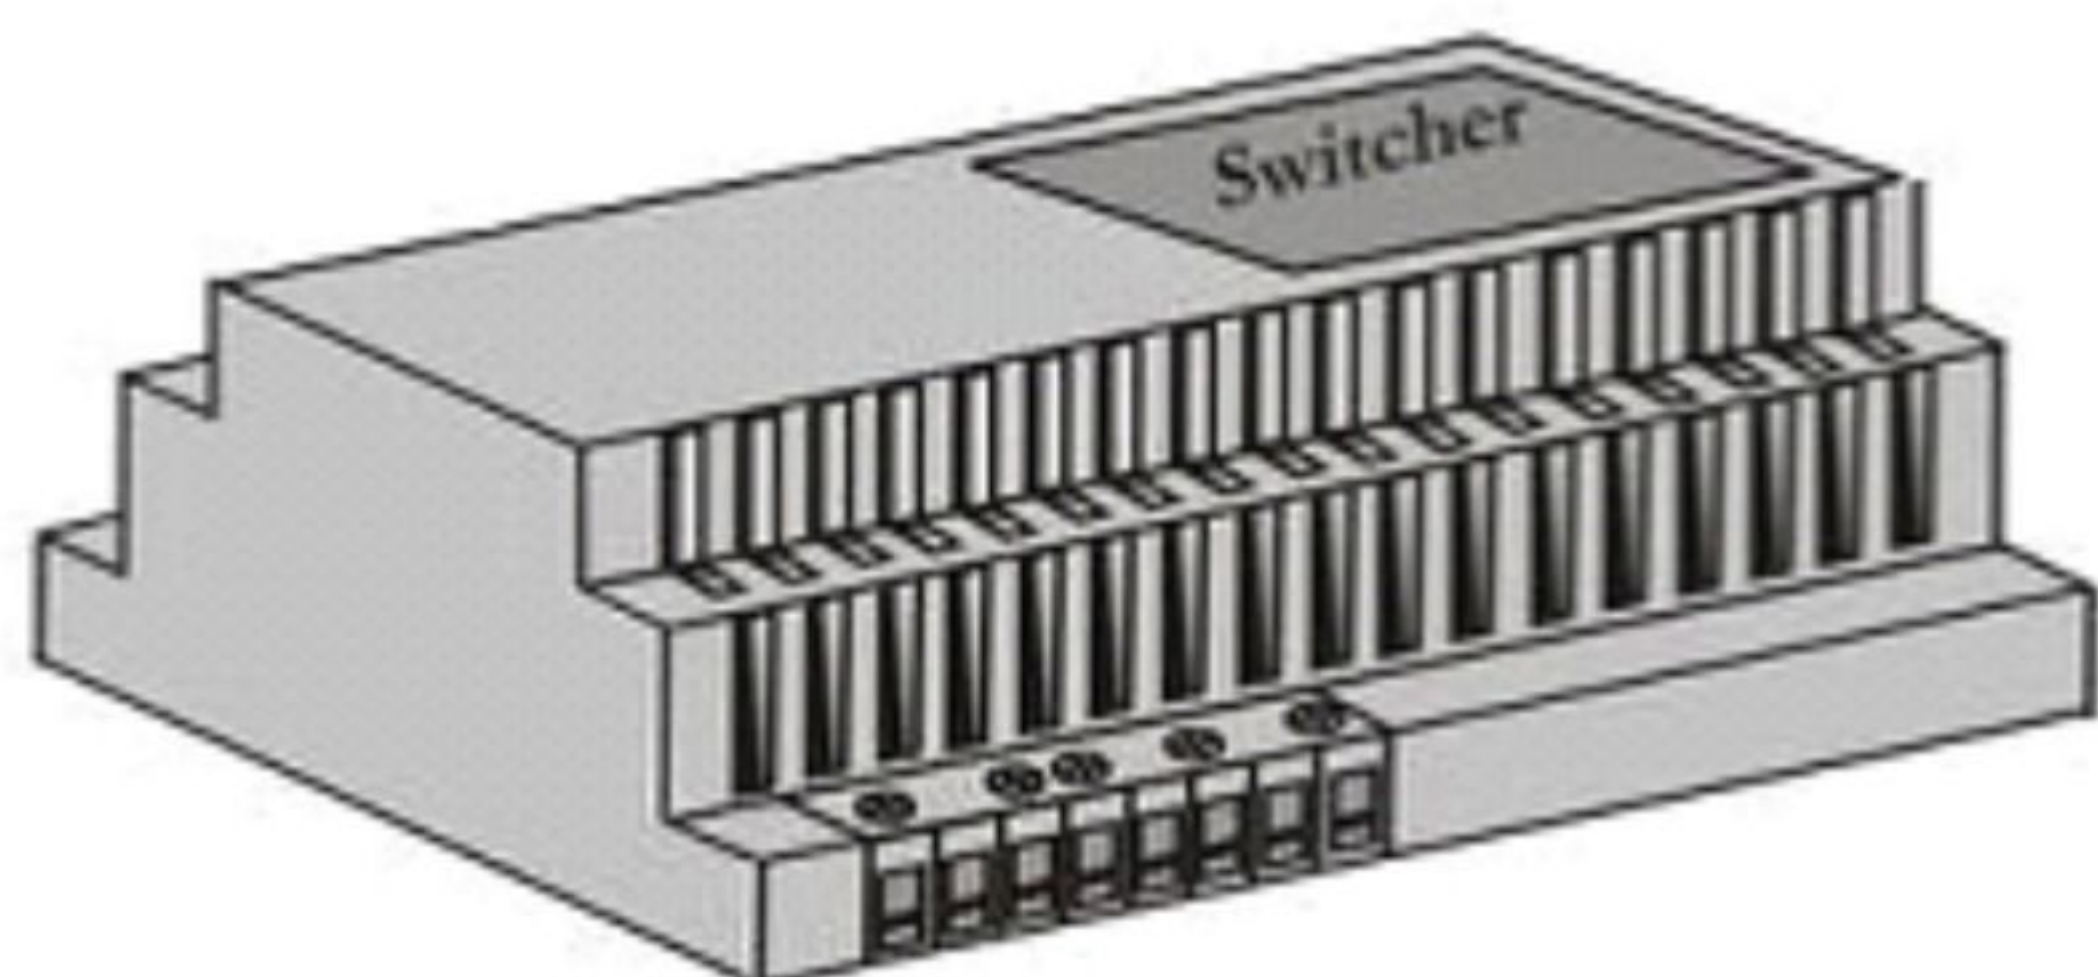

Simaran Switcher Model 726

- سوئیچر هوشمند تصویری دو درب
- جلوگیری از انتقال سروصدا در اثر افزایش طول سیم
- کاهش تعداد سیم‌های ورودی و خروجی بین پنل و مانیتور
- تقسیم‌کننده زنگ‌ها در پنل (جلوگیری از تداخل برقراری تماس با یک واحد در صورت فشردن زنگ هر واحد)
- عدم انعکاس صدای زنگ از گوشی
- امکان اتصال به دو پنل تصویری

S	1	2	3	4	S	1	2	3	4	S	7	1	2	3	4	S	1	2	3	4	4	3	2	1
MON					MON					MON					MON					MON				CAM (IN)

سوئیچر سیماران مدل 726

اطلاعات تماس

09352474729

www.citybargh.com

info@citybargh.com

تهران، لاله زار نو، ساختمان مرکزی تجاری
ایرانیان، طبقه همکف، واحد 51