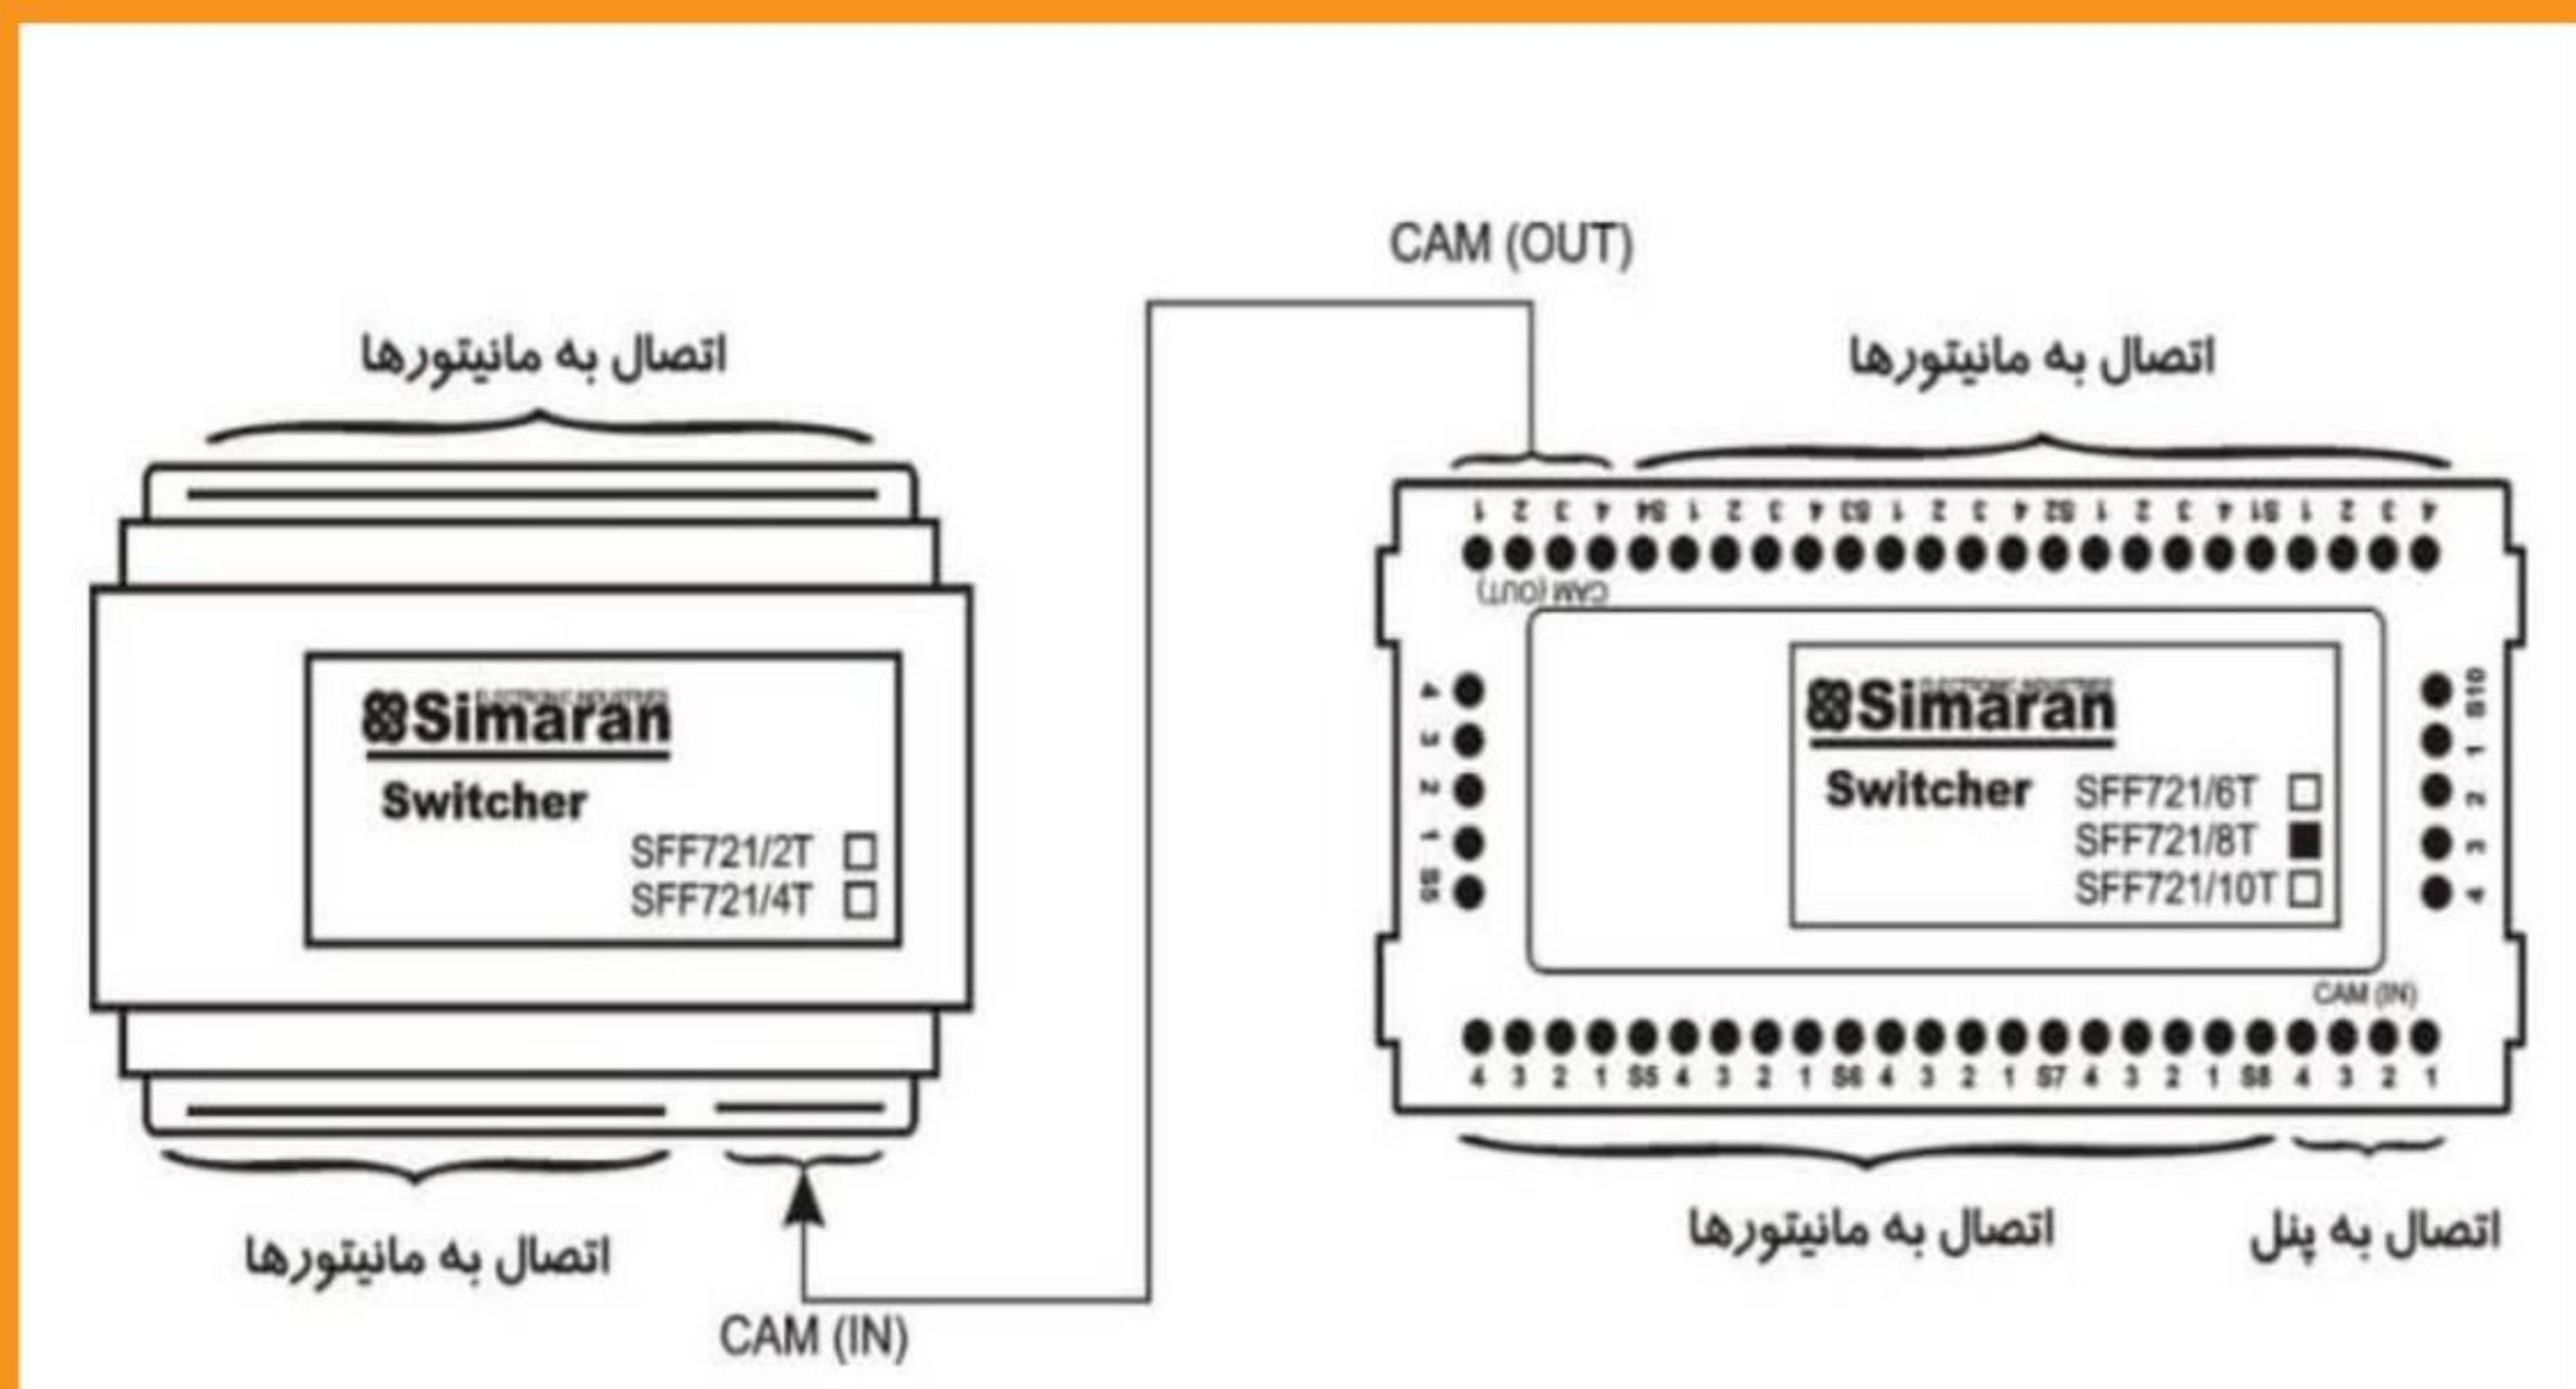

Simaran switche 10units

- بالابردن کیفیت تصویر و صوت در ساختمان‌های پر واحد و با طبقات بالا
- (10 واحد)
- جلوگیری از انتقال سروصدا در اثر افزایش طول سیم
- کاهش تعداد سیم‌های ورودی و خروجی بین پنل و مانیتور
- تقسیم‌کننده زنگ‌ها در پنل (جلوگیری از تداخل برقراری تماس با یک
- واحد در صورت فشردن زنگ هر واحد)
- عدم انعکاس صدای زنگ از گوشه

سوئیچر سیماران مدل ده واحدی

اطلاعات تماس

09352474729

www.citybargh.com

info@citybargh.com

تهران، لاله زار نو، ساختمان مرکزی تجاری
ایرانیان، طبقه همکف، واحد 51

Order No: 10units